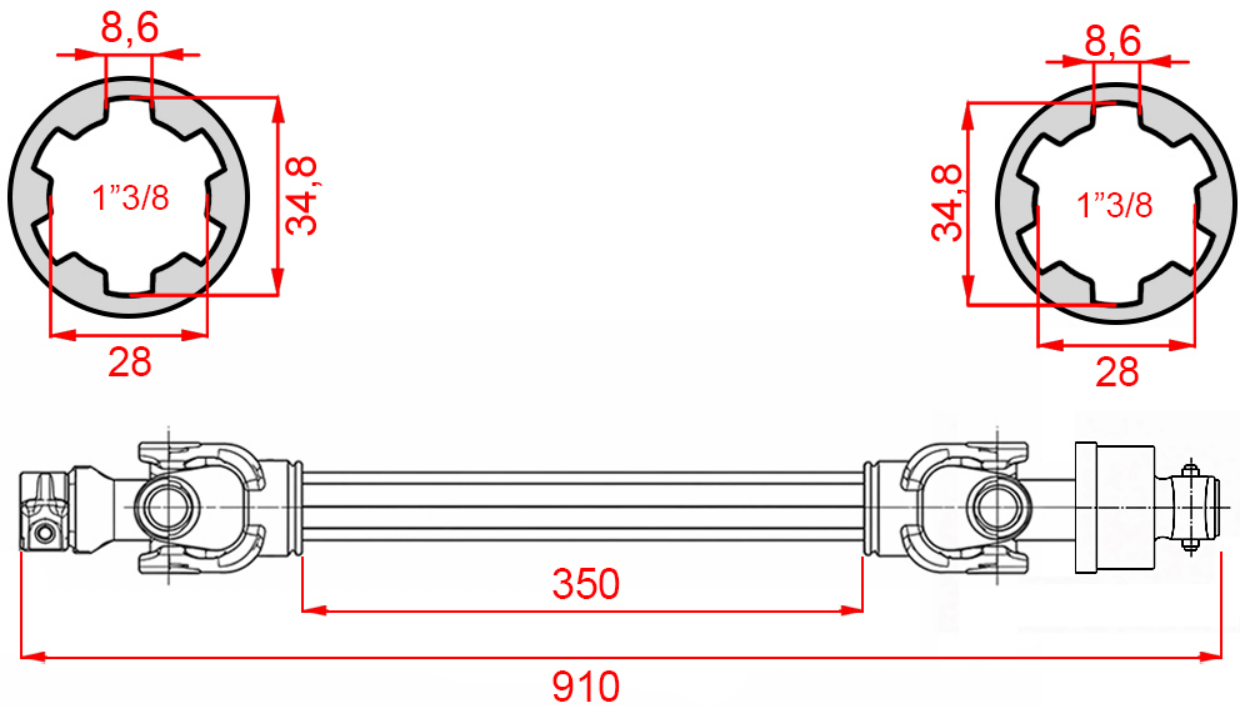

TEHNIČNI LIST - DIMENZIJE

ECO KARDAN 910mm 30-75HP Z PROSTOTEKOČO SKLOPKO

MIN. DOLŽINA (mm)	STANDARD	ZA TRAKTORJE (HP)	KRIŽ (mm)
910	CE 2138	30 - 75	26,97 x 81,75